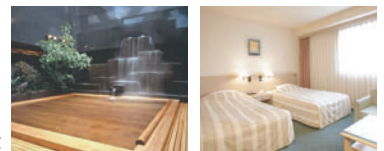

新郎新婦当日ご宿泊招待(朝食付)

館内天然温泉入浴優待券: 大人出席人数分

新郎新婦2名分会費

ジャスマックのオススメポイント!!

《1》ワンフロア貸切!! 思いのままに空間作りを。

5階ワンフロア貸切だから、エレベーターホール・受付・待合フロア・お手洗いに至るまで、二人らしさを存分に表現できる。装飾アイテムの持込は自由!!

《2》温泉・宿泊も整いゲストも安心♪

館内に天然温泉を完備。ご宿泊中は何度でも入浴でき、館内を浴衣姿で寛げる「都会の温泉宿」として人気。朝食の「海鮮丼」も好評! ※宿泊プランにより朝食代は別途

《3》「すすきの」だから、二次会へも好アクセス!

ジャスマックプラザは「すすきの駅/豊水すすきの駅/中島公園駅」から徒歩5分圏内! 二次会への移動もスムーズで、ゲスト様への負担も軽減。(ホテル館内での二次会も賜ります)

- ・会場: ジャスマックプラザ5階「ザナドゥ」 ・適用人数: 50名～200名様
- ・対象: 2017年12月1日以降に、新規で直接お問合せ～ご来館頂き、2018年9月30日までのご婚礼をご成約の方が対象。
※結婚式紹介所等を経由してのご来館・お申込の場合は対象外とさせていただきます ※他特典との併用不可